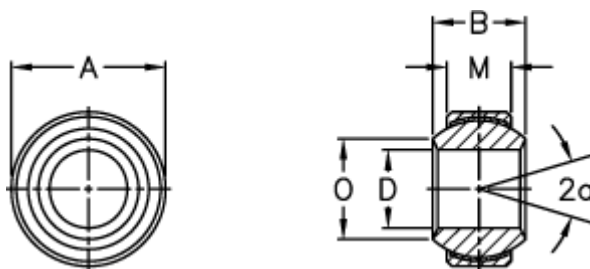

Varenummer: 03406040  
Beskrivelse: Fluro Ledleje GXSW 4

## Mål

A	= 12	Størrelse	= 4
a (grader)	= 14	Tilladelige o/min	= 700
B	= 7	Vægt	= 4
D	= 4		
Dynamisk belastning C (kN)	= 5.7		
M	= 5.25		
O	= 6.5		
Statisk belastning C0 (kN)	= 9.5		